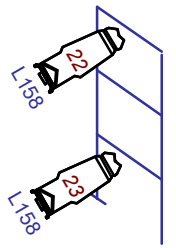

# EFECTO MARIPOSA

Plano base

## PLANTA DE ILUMINACIÓN

JULIO DEL 2022

Titeres Sol Y Tierra  
Jefe técnico: Enrique Torre

1:50 / A4

### FOCOS

21		PC 1Kw
13		Recorte

SONIDO: Llevamos una tarjeta de sonido con salida a dos JACKS