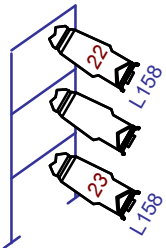

# EFECTO MARIPOSA

Plano base

## PLANTA DE ILUMINACIÓN

JULIO DEL 2022

Titeres Sol Y Tierra  
Jefe técnico: Enrique Torre

1:50 / A4

### FOCOS

21		PC 1Kw
13		Recorte

SONIDO: Llevamos una tarjeta de sonido con salida a dos JACKS