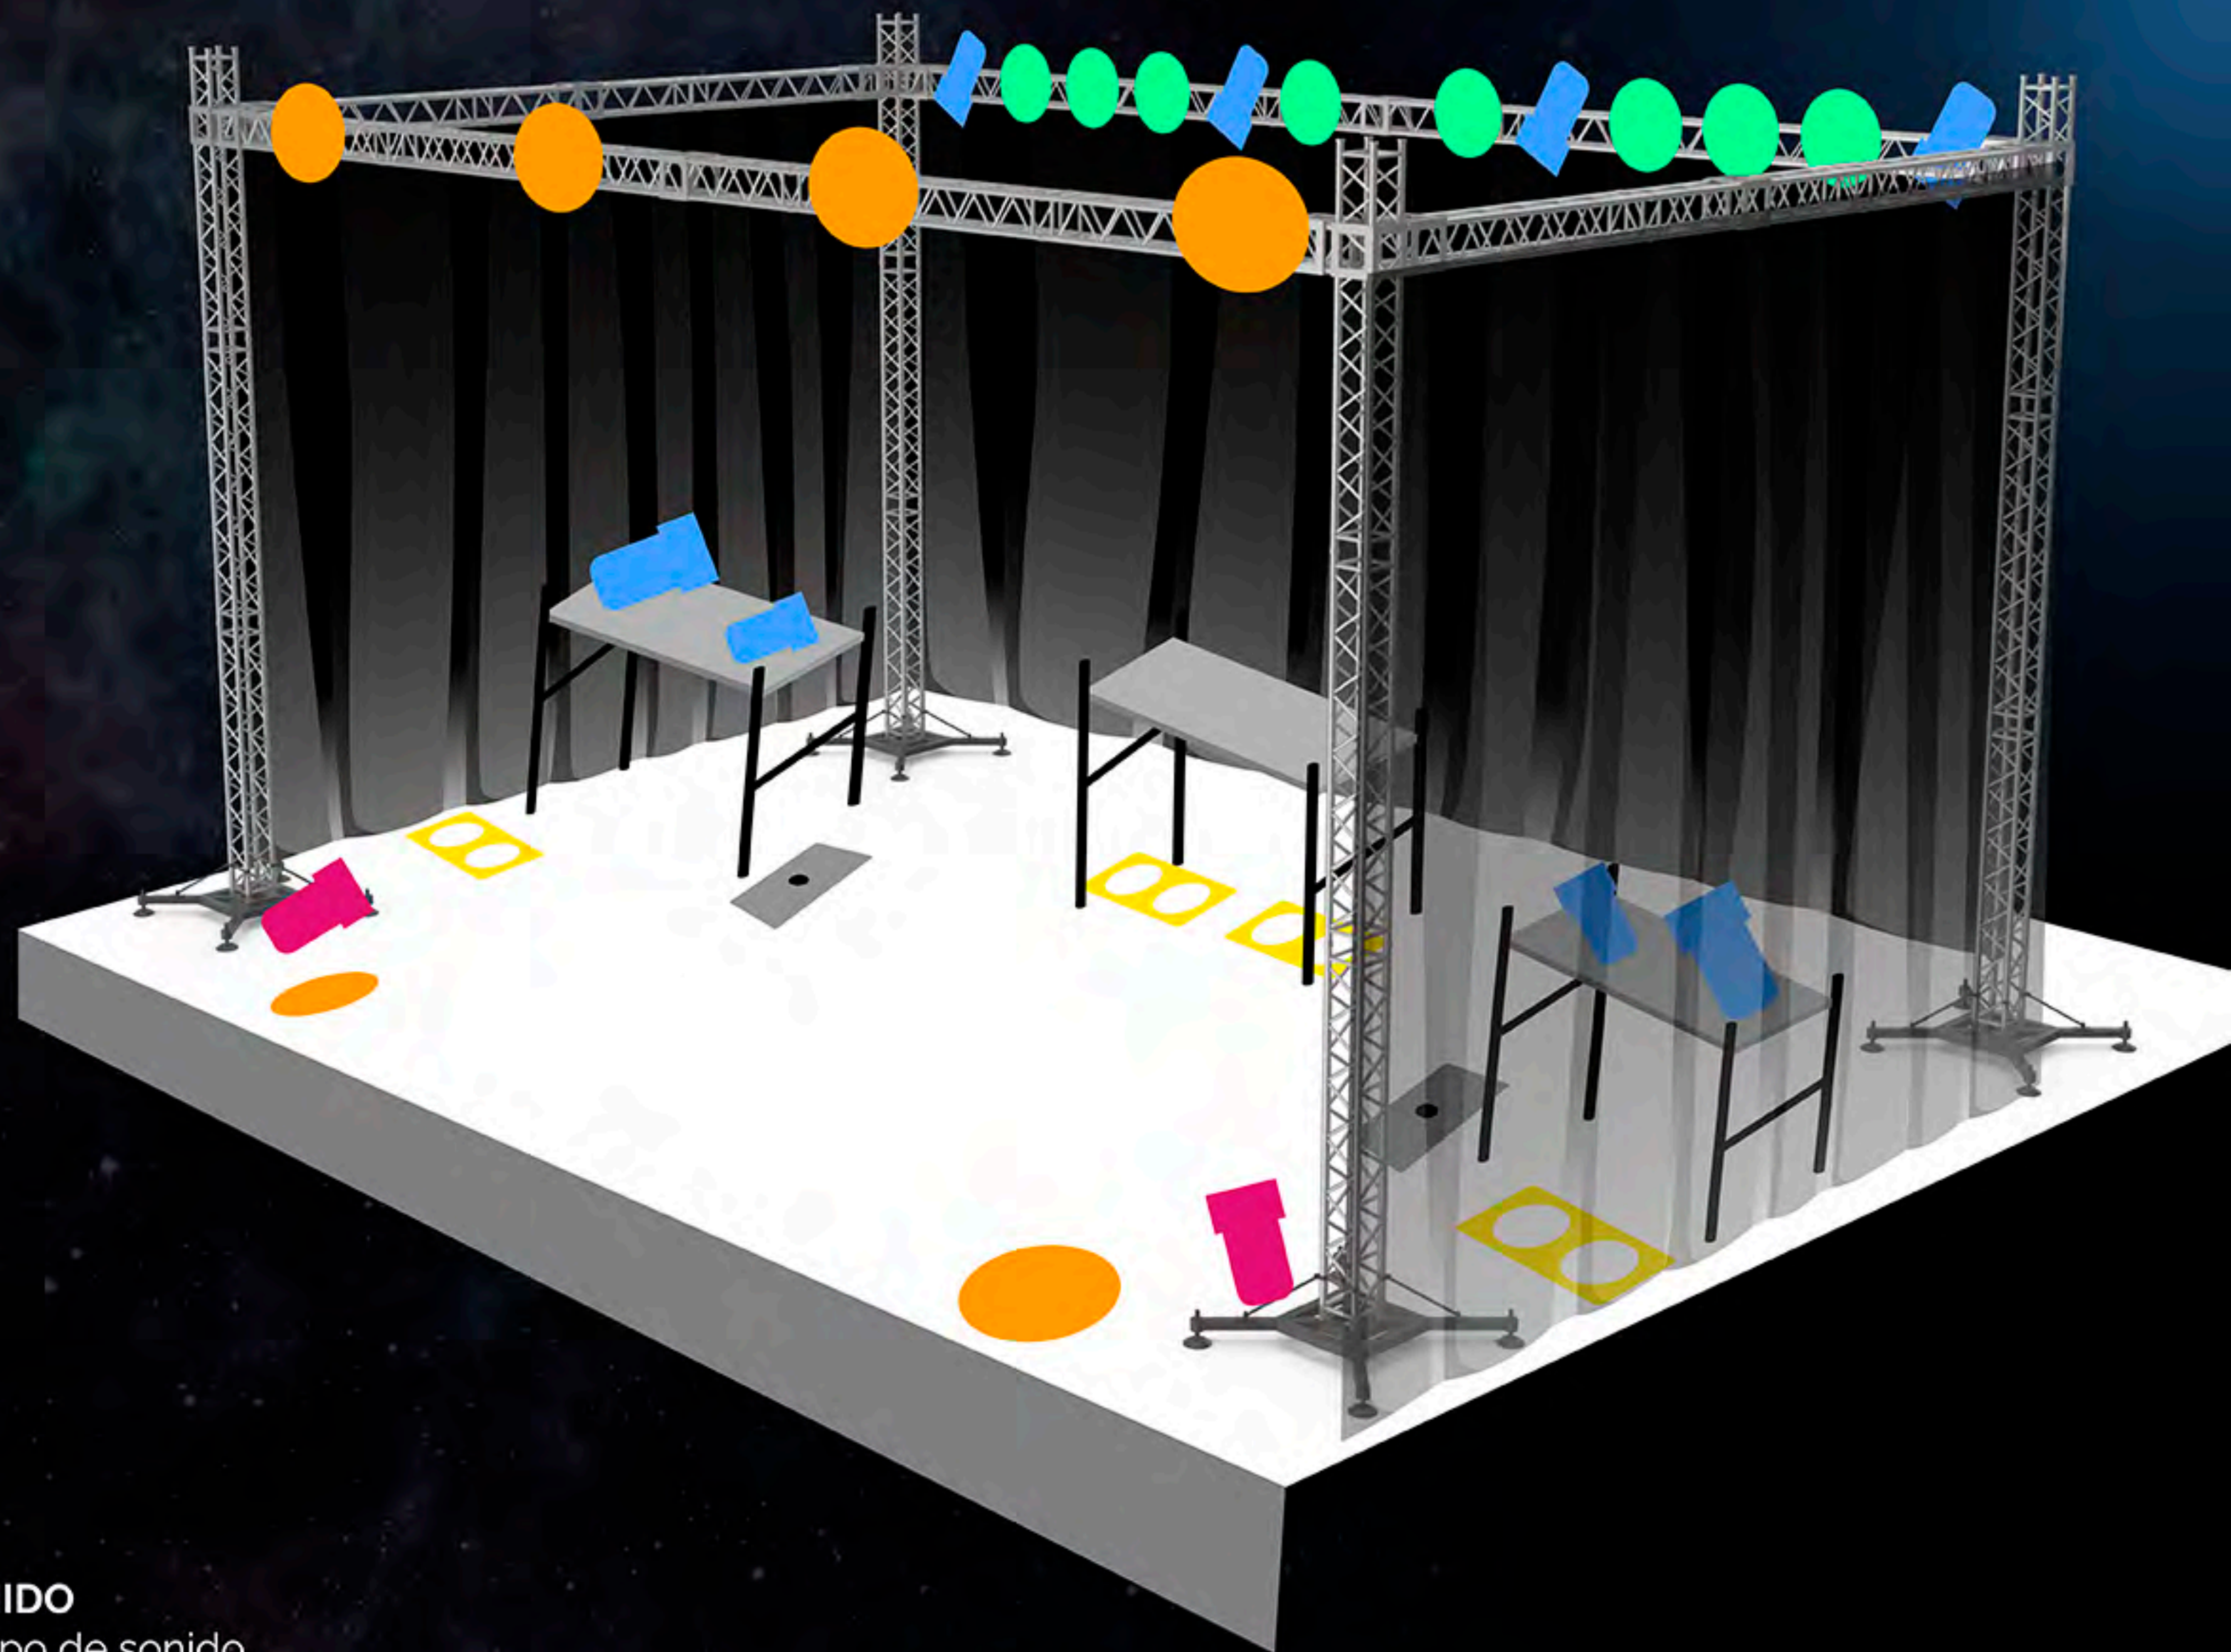

SONIDO

Equipo de sonido
2 Monitores
1 Mesa de sonido
1 Micrófono Inalámbrico Sennheiser

ESTRUCTURA

Cuadrilátero con caja escénica negra
Telón negro en laterales y fondo