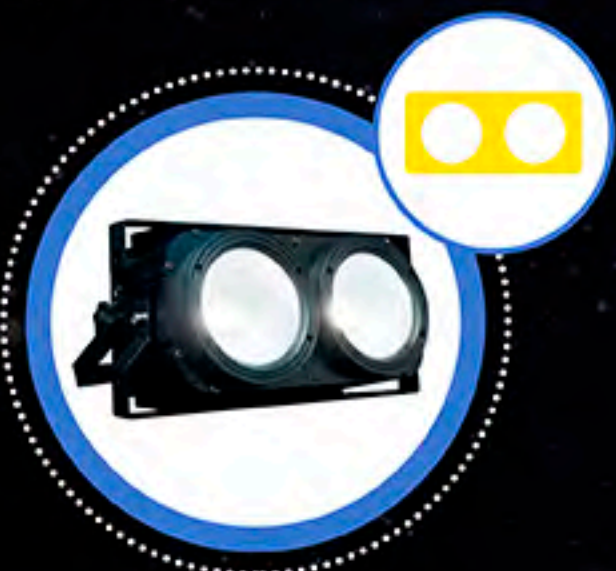

4 Blinder 2L